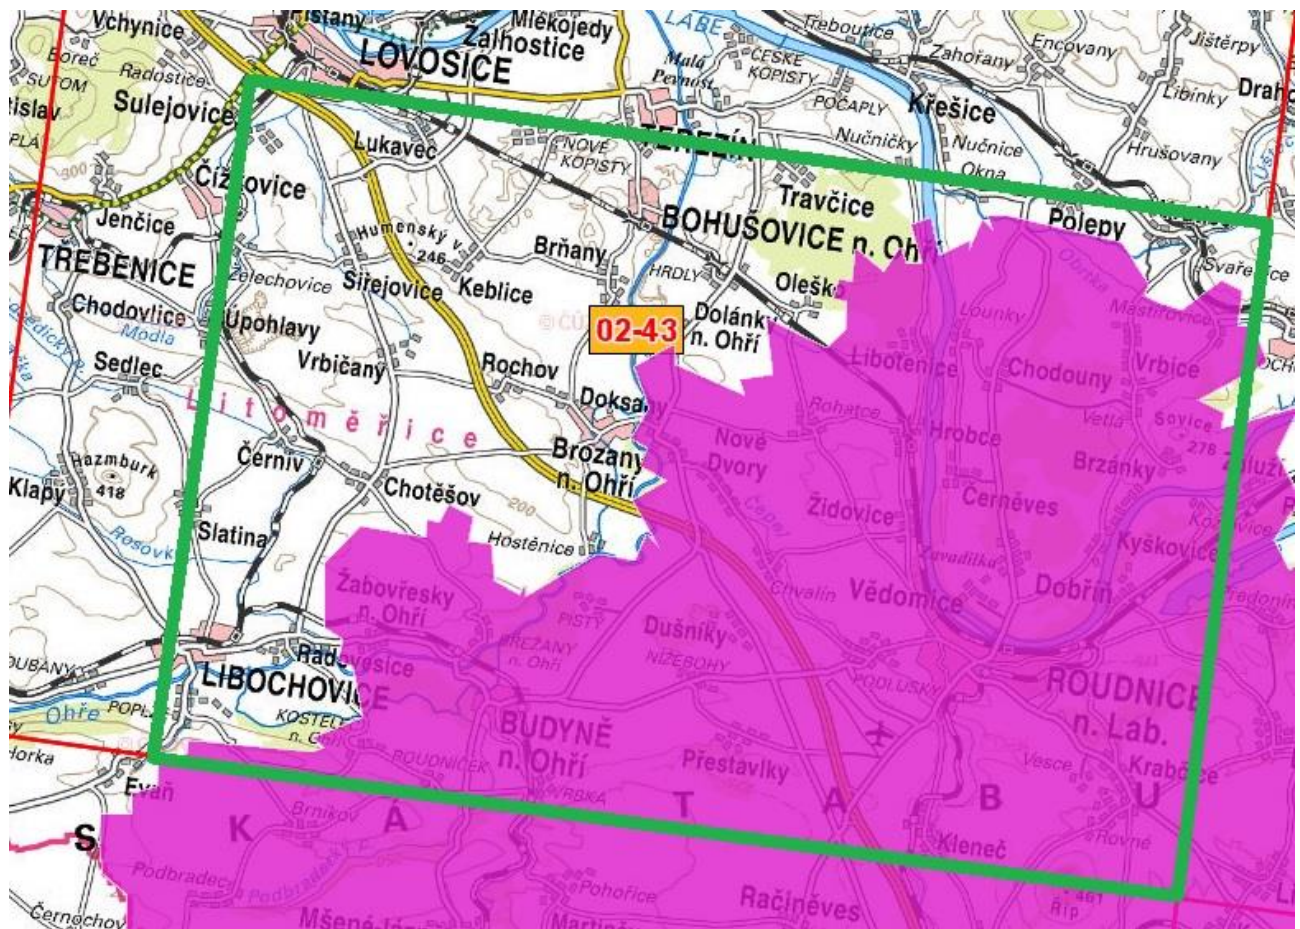

Příloha 1: Vyznačené území aktualizace ZABAGED®