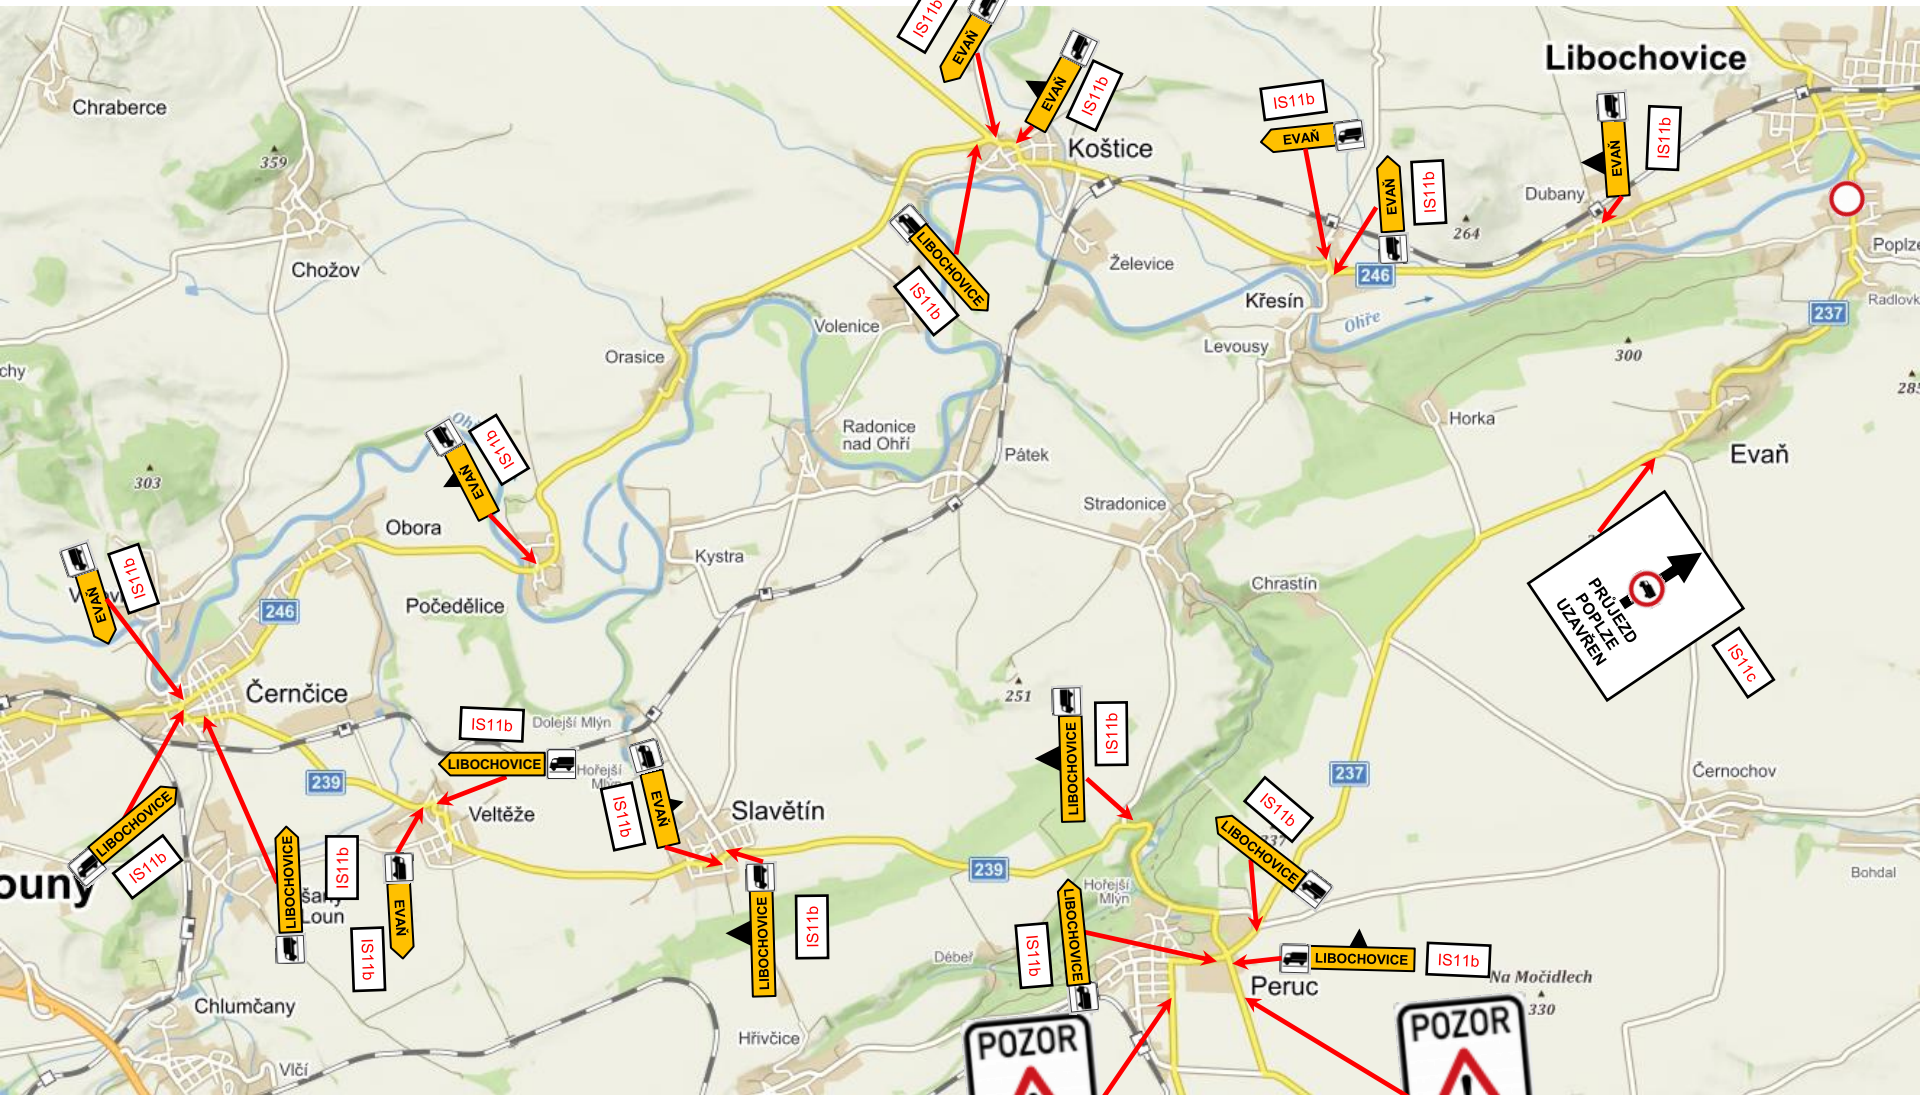

**LIBOCHOVICE – POPLZE**  
**SPLAŠKOVÁ KANALIZACE**  
Úplná uzavírka komunikace  
Objízdná trasa – nákladní automobily

**POZOR**  
PRŮJEZD  
POPLZE  
UZAVŘEN

IP22

**POZOR**  
PRŮJEZD  
POPLZE  
UZAVŘEN

IP22