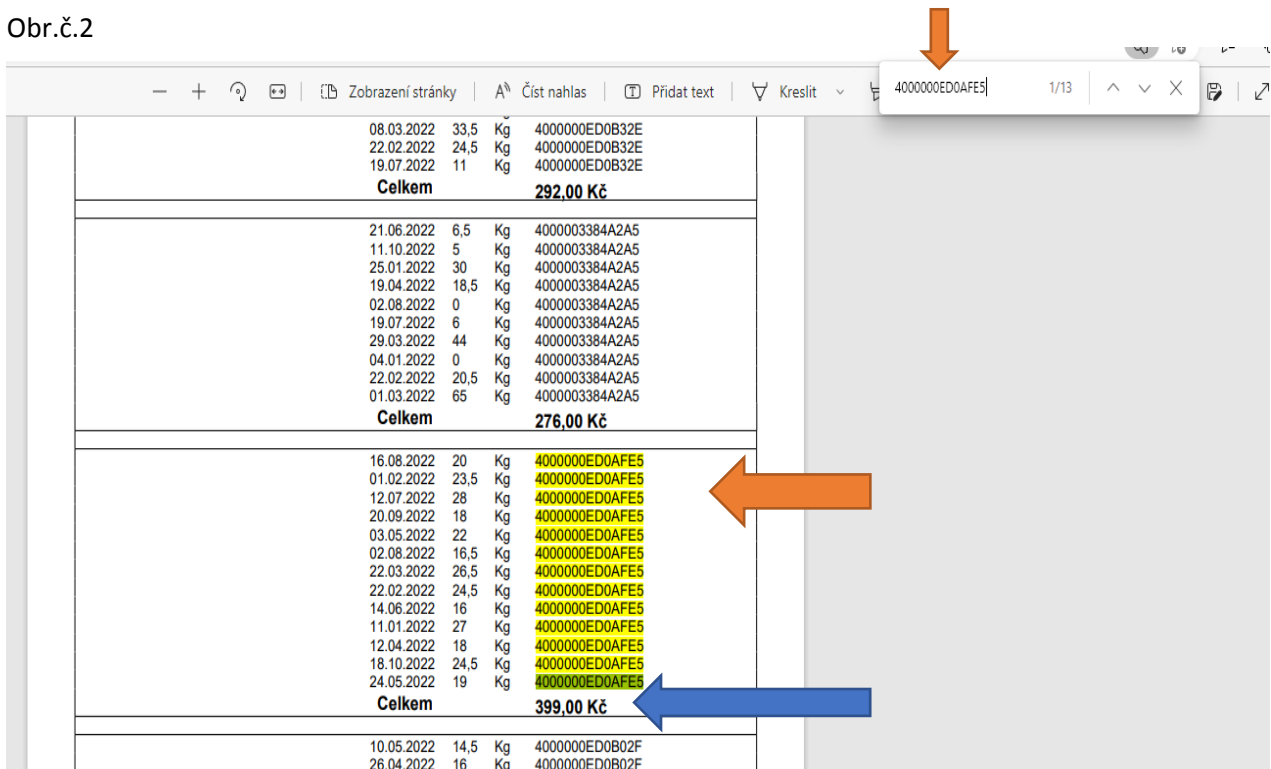

PDF/A soubor s názvem SVOZY -> otevřít -> zmáčknout ctrl+f -> objeví se vyhledávací okno (obr.č.1) do kterého zadáte RFID - číslo čipu popelnice 4000...(obr.č.2) , automaticky se vyhledají Vaše svozy -> Datum svozu-> Vyvezené kg -> Zažlucené číslo Vašeho čipu a pod zažluceným číslem čipu (u modré šipky)naleznete částku celkem (svozy do 18.10.2022 včetně)

V případě více kusů popelnic je částka celkem za všechny popelnice, které se objeví v souboru se zažluceným číslem čipu, který je zadán ve vyhledávání (obr.č.3.)

Obr.č.1

Obr.č.2

Obr.č.3

The image shows a screenshot of a spreadsheet application window. The window title bar includes standard navigation icons and text: "Zobrazení stránky", "Čist nahlas", "Přidat text", "Kreslit", and a search bar containing "4000003384A3F9". The spreadsheet content is as follows: