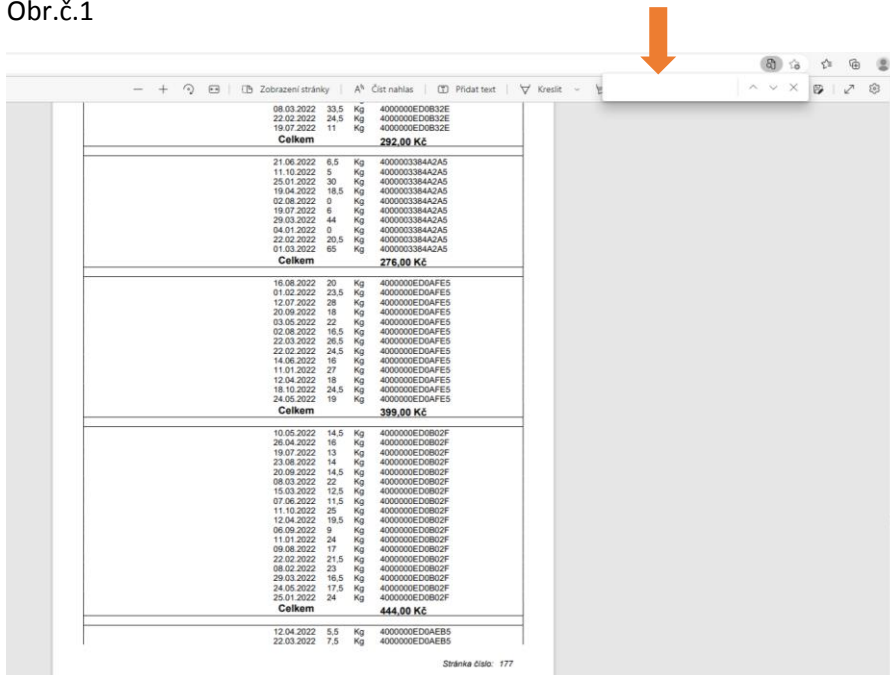

PDF/A soubor s názvem SVOZY -> otevřít -> zmáčknout ctrl+f -> objeví se vyhledávací okno (obr.č.1) do kterého zadáte RFID - číslo čipu popelnice 4000...(obr.č.2) , automaticky se vyhledají Vaše svozy -> Datum svozu-> Vyvezené kg -> Zažlucené číslo Vašeho čipu a pod zažluceným číslem čipu (u modré šipky)naleznete částku celkem (svozy do 18.10.2022 včetně)

V případě více kusů popelnic je částka celkem za všechny popelnice, které se objeví v souboru se zažluceným číslem čipu, který je zadán ve vyhledávání (obr.č.3.)

Obr.č.1

Obr.č.2

Obr.č.3

The image shows a screenshot of a spreadsheet application window. The window title bar includes standard navigation icons and text: "Zobrazení stránky", "Čist nahlas", "Přidat text", "Kreslit", and a search bar containing "4000003384A3F9". The spreadsheet content is as follows: