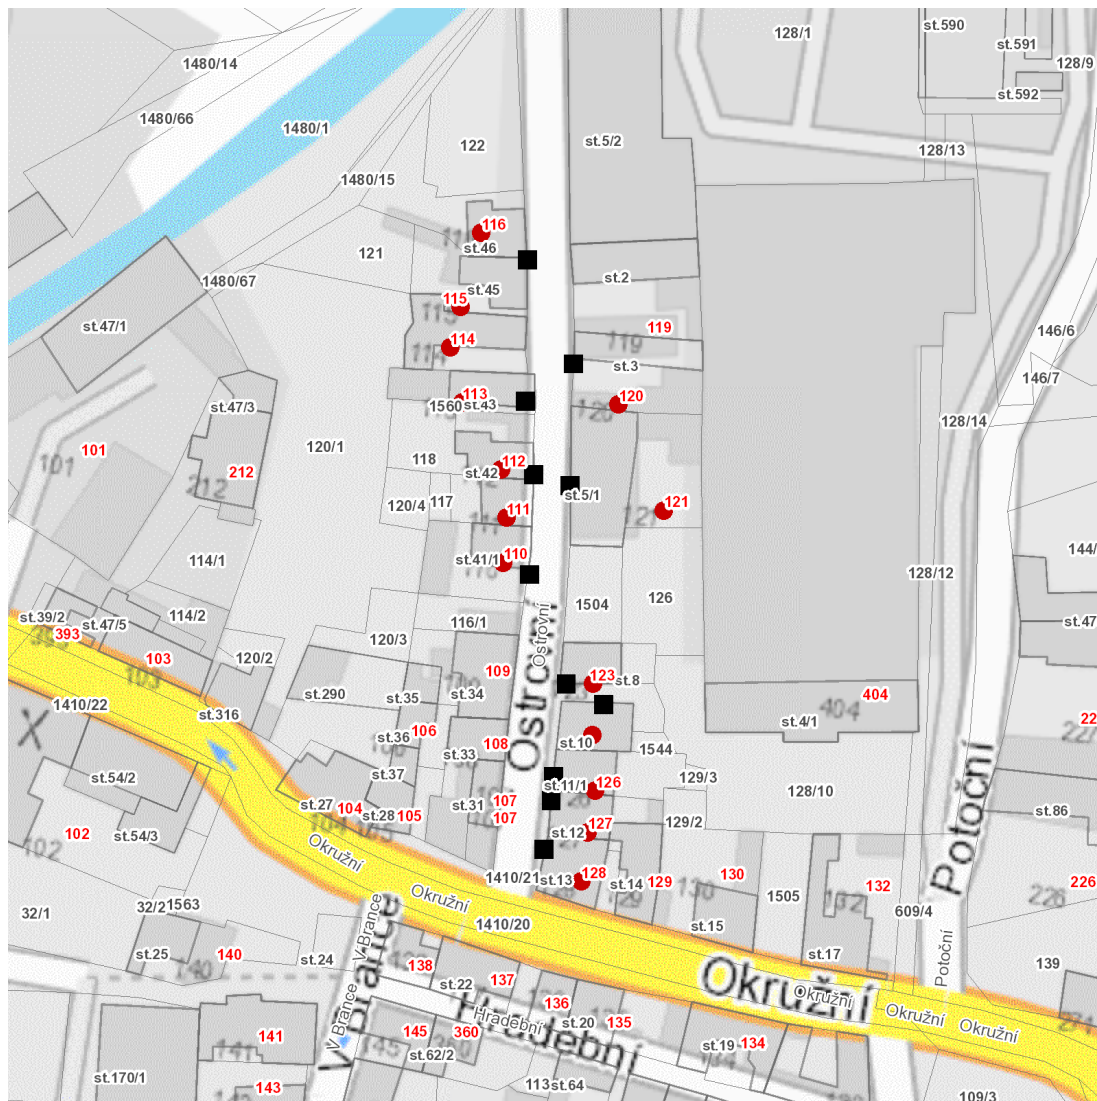

dne **13. 3. 2025** od **9:30** do **13:30** hodin

Plánovaná odstávka zahrnuje tyto lokality:**Budyně nad Ohří (okres Litoměřice)**

Ostrovní: č. p. 110-116, 120, 121, 123, 126, 127, 128

kat. území **Budyně nad Ohří** (kód **615617**): parcelní č. 10

dne 13. 3. 2025 od 9:30 do 13:30 hodin**Orientační mapový podklad odstávkou dotčených lokalit****VYSVĚTLIVKY**

- – adresy dotčené odstávkou elektřiny
- – místa připojení k elektrické síti dotčená odstávkou