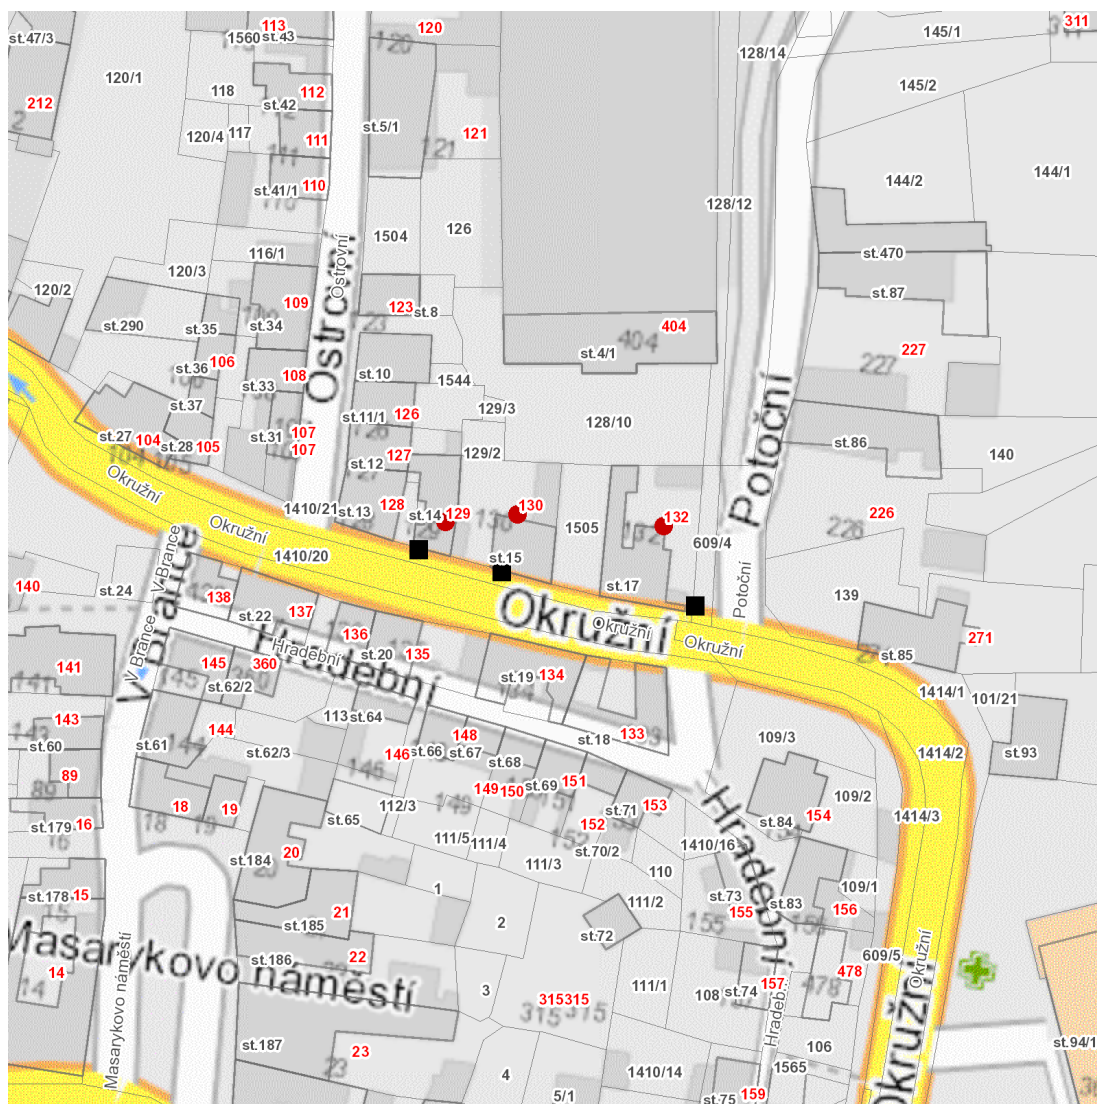

dne **13. 3. 2025** od **7:30** do **9:30** hodin

Plánovaná odstávka zahrnuje tyto lokality:

Budyně nad Ohří (okres Litoměřice)

Okružní: č. p. 129, 130, 132

UPOZORNĚNÍ

Dotčené zařízení distribuční soustavy je nutné i v době odstávky považovat za zařízení pod napětím, a proto vás žádáme o dodržení všech zásad bezpečnosti a provedení opatření potřebných k zamezení případných škod na zdraví a majetku. | Provozovatelé výroben elektřiny jsou povinni zajistit přerušeni dodávky elektřiny z výroby do vypnutého úseku distribuční soustavy.

dne 13. 3. 2025 od 7:30 do 9:30 hodin

Orientační mapový podklad odstávkou dotčených lokalit

VYSVĚTLIVKY

- – adresy dotčené odstávkou elektřiny
- – místa připojení k elektrické síti dotčená odstávkou

INFORMACE ZASLÁNA