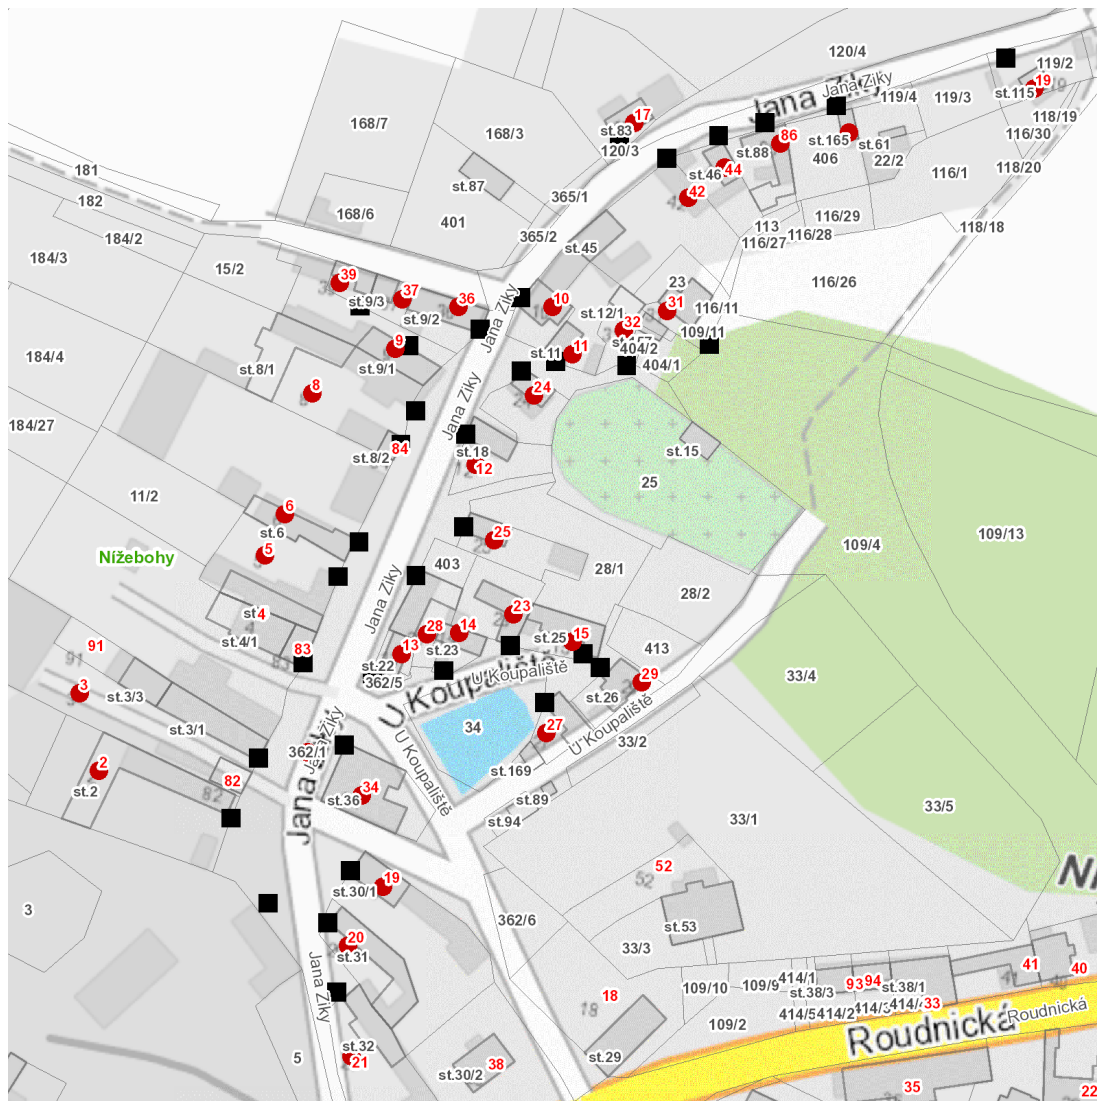

dne **14. 10. 2024** od **7:00** do **15:00** hodin

**Plánovaná odstávka zahrnuje tyto lokality:****Budyně nad Ohří (okres Litoměřice)**část obce **Nížebohy****Jana Ziky: č. p. 2, 3, 5, 6, 8-13, 17, 19, 20, 21, 24, 25, 28, 31, 32, 34, 36, 37, 39, 42, 44, 86; č. ev. 19****U Koupaliště: č. p. 14, 15, 23, 27, 29**kat. území **Nížebohy (kód 704709): parcelní č. 165, 362/1****UPOZORNĚNÍ**

**dne 14. 10. 2024 od 7:00 do 15:00 hodin****Orientační mapový podklad odstávkou dotčených lokalit****VYSVĚTLIVKY**

- – adresy dotčené odstávkou elektřiny
- – místa připojení k elektrické síti dotčená odstávkou