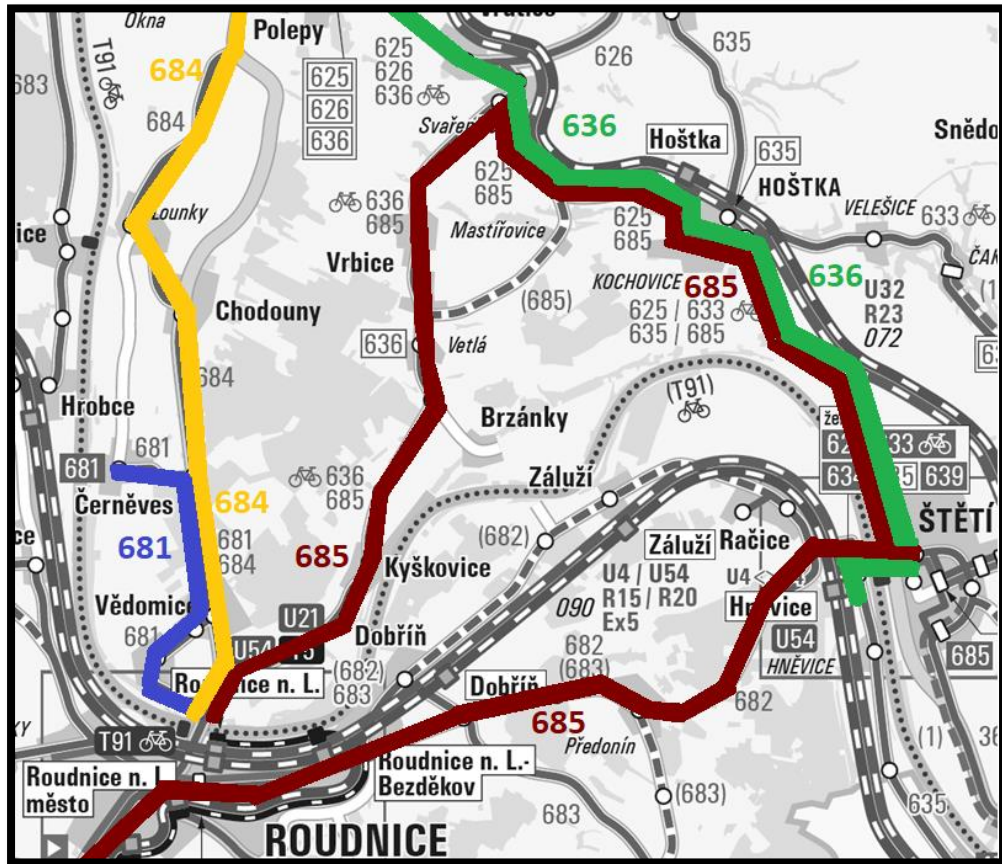

Omlouváme se za dočasně ztížené podmínky cestování.

Datum aktualizace: 25. 2. 2025